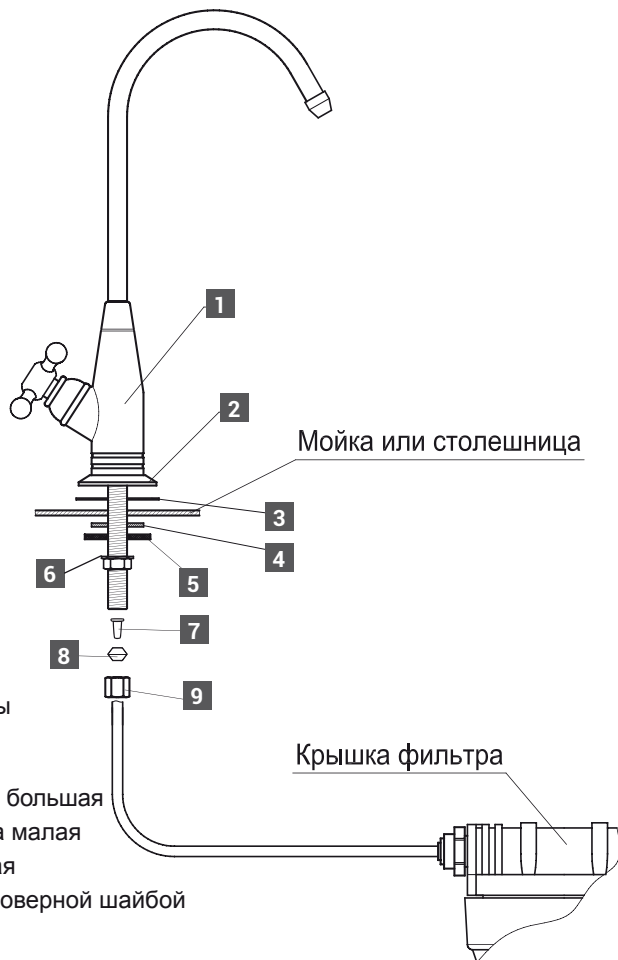

Благодарим Вас за покупку продукции «Гейзер»!
Наши разработки и технологии позволяют обеспечивать
безупречное качество воды в Вашем доме.
Все функциональные возможности, а так же способ установки
крана для чистой воды «Гейзер» описаны в данной
инструкции. Внимательно прочитайте ее и сохраните для
обращения к ней в дальнейшем.

КОМПЛЕКТ ПСТАВКИ*

- 1 Кран для чистой воды
- 2 Чашка декоративная хромированная
- 3 Резиновая прокладка большая
- 4 Резиновая прокладка малая
- 5 Шайба пластмассовая
- 6 Гайка крепежная с гроверной шайбой
- 7 Пистон
- 8 Упорное пластиковое кольцо
- 9 Гайка цангового зажима
- 10 Инструкция
- 11 Упаковка

* Поставщик оставляет за собой право вносить улучшения в комплектацию изделия без отражения в данной инструкции. Внешний вид изделия может отличаться от изображения на фотографии.

НАЗНАЧЕНИЕ

Предназначен для регулирования подачи холодной воды, очищенной с помощью фильтра. Подключение крана к фильтру - с помощью пластиковой трубки и быстроразъемного присоединения.

Кран устанавливается на мойку или на столешницу в удобном для эксплуатации месте. Кран изготовлен из современных экологически безопасных материалов.

Примечание: для подключения крана с помощью гибкой металлизированной подводки 1/2" используется переходник, приобретаемый отдельно.