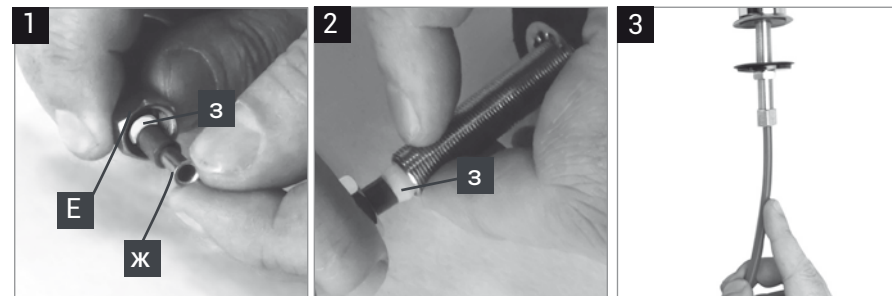

* Поставщик оставляет за собой право вносить улучшения в комплектацию изделия без отражения в данной инструкции. Внешний вид изделия может отличаться от изображения на фотографии.

НАЗНАЧЕНИЕ

Предназначен для регулирования подачи холодной воды, очищенной с помощью фильтра. Подключение крана к фильтру - с помощью пластиковой трубки и быстроразъемного присоединения.

Кран устанавливается на мойку или на столешницу в удобном для эксплуатации месте. Кран изготовлен из современных экологически безопасных материалов.

Примечание: для подключения крана с помощью гибкой металлизированной подводки 1/2" используется переходник, приобретаемый отдельно.

ПОДКЛЮЧЕНИЕ

1. Просверлите в мойке отверстие диаметром 12 мм.
2. Произведите сборку крана в следующей последовательности (см. Схема подключения):

- кран
- чашка декоративная
- резиновая прокладка большая
- резиновая прокладка малая
- пластмассовая шайба
- металлическая гроверная шайба
- гайка