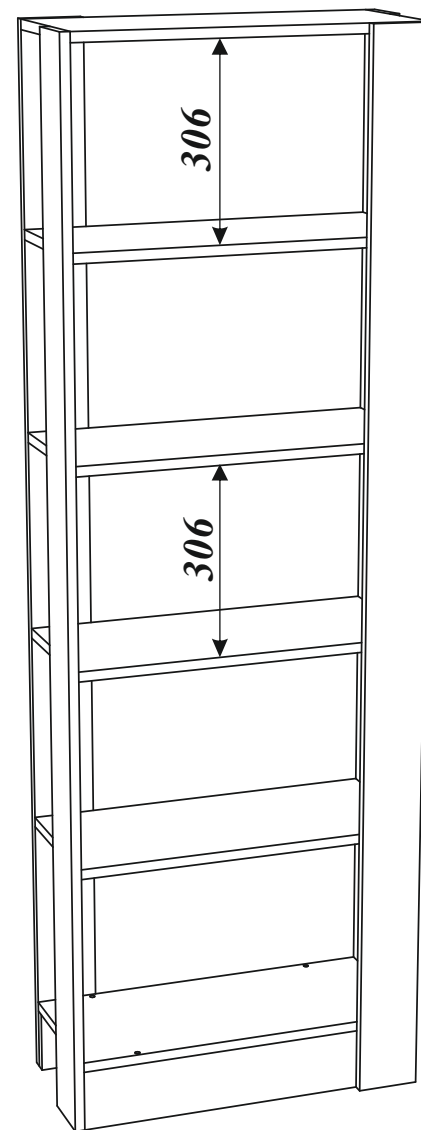

Уважаемый покупатель!

В целях сохранности наша мебель поставляется в разобранном виде. Напоминаем, что в стоимость изделия услуга сборки не включена. Если Вы предпочли собрать мебель самостоятельно, надеемся, что процесс сборки доставит Вам удовольствие и не займет много времени.

При покупке мебели настоятельно рекомендуем убедиться в наличии всех деталей, сверяясь с комплекточной ведомостью, т.к. после сборки изделия претензия по количеству и качеству сборочных единиц не принимаются.

Во избежание недоразумений, просим внимательно следовать алгоритму сборки изделия.

Рекомендации по сборке.

Перед началом сборки и дальнейшей эксплуатации внимательно ознакомьтесь с настоящим руководством и следуйте его рекомендациям.

Для Вашего удобства рекомендуем собирать мебель вдвоем, на ровной поверхности, соблюдая последовательность согласно представленной схеме.

Правила пользования и эксплуатации изделия

Уважаемый покупатель, срок эксплуатации мебели напрямую зависит от Вашего бережного отношения к ней:

- Не допускайте попадания воды на изделие во избежание разбухания поверхностей. В случае контакта с водой, насухо протрите поверхность мягкой тканью.
- Не ударяйте поверхность острыми, тяжелыми или твердыми предметами.
- Не ставьте на поверхность раскаленные предмет
- При чистке, во избежание поверхностей, не используйте щетки, жесткие ткани, зернистые порошки. Для ухода за мебелью используйте специальные средства, предназначенные для мебели.
- Не допускайте попадания на поверхность веществ, таких как растворители, бензин, обезжиривающие средства и т.п.
- Периодически, с случае ослабления резьбовых соединений, необходима их подтяжка.
- Если у Вас возникает желание самостоятельно модифицировать изделие, помните, что в этом случае наша гарантия на товар распространяться не будет.
- Несоблюдение каких-либо из вышеуказанных условий, повышение возникновения недостатков мебели, являются основанием утраты права на гарантийное обслуживание.

Габаритные размеры:

Высота (мм): 1730

Глубина(мм): 288

Ширина(мм): 600

Комплектация фурнитурой

Обозначение	Наименование	Кол-во	Ед.изм.
	Евроключ	1	шт.
	Евровинт	53	шт.
	Подпятник	6	шт.
	Навес плоский	2	шт.
	Саморез 3,5x32	4	шт.
	Гвозди	12	шт.
	Заглушка для евровинта	52	шт.

Комплектация деталей

Поз.	Наименование	Длина	Ширина	Кол-во
1	Крышка	568	256	5
2	Крышка	568	256	1
3	Планка	1730	128	4
4	Цоколь	568	100	2

***Качество мебели зависит от качества сборки.
Рекомендуем доверять сборку специалистам.***

Стеллаж № 3

! Внимание !

Для более надежной установки стеллажа рекомендуем его прикрутить к стене. Для этого с обратной стороны к торцу крышки (деталь № 2) необходимо прикрутить прямые навесы. На навесы установить стеллаж.