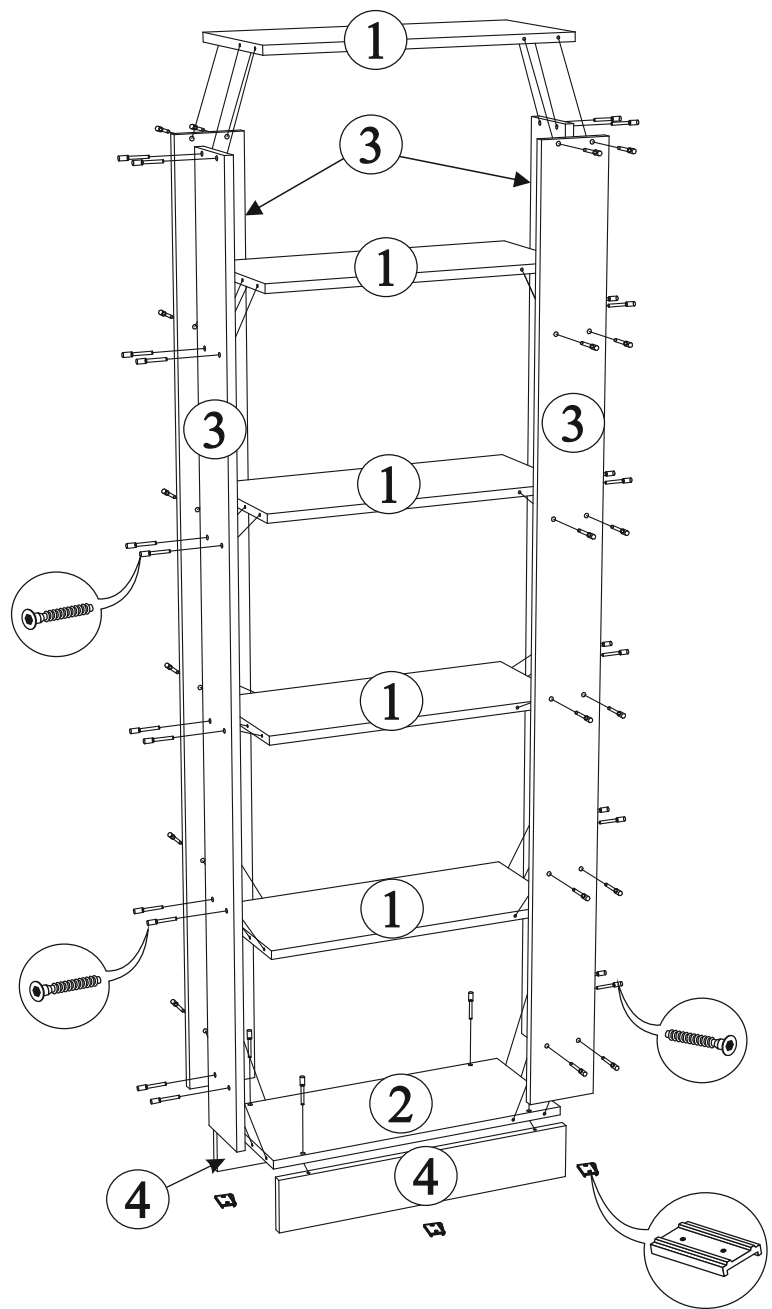

Уважаемый покупатель!

В целях сохранности наша мебель поставляется в разобранном виде. Напоминаем, что в стоимость изделия услуга сборки не включена. Если Вы предпочли собрать мебель самостоятельно, надеемся, что процесс сборки доставит Вам удовольствие и не займет много времени.

При покупке мебели настоятельно рекомендуем убедиться в наличии всех деталей, сверяясь с комплекточной ведомостью, т.к. после сборки изделия претензия по количеству и качеству сборочных единиц не принимаются.

Во избежание недоразумений, просим внимательно следовать алгоритму сборки изделия.

Рекомендации по сборке.

Перед началом сборки и дальнейшей эксплуатации внимательно ознакомьтесь с настоящим руководством и следуйте его рекомендациям.

Для Вашего удобства рекомендуем собирать мебель вдвоем, на ровной поверхности, соблюдая последовательность согласно представленной схеме.

Правила пользования и эксплуатации изделия

Уважаемый покупатель, срок эксплуатации мебели напрямую зависит от Вашего бережного отношения к ней:

- Не допускайте попадания воды на изделие во избежание разбухания поверхностей. В случае контакта с водой, насухо протрите поверхность мягкой тканью.
- Не ударяйте поверхность острыми, тяжелыми или твердыми предметами.
- Не ставьте на поверхность раскаленные предмет
- При чистке, во избежание поверхностей, не используйте щетки, жесткие ткани, зернистые порошки. Для ухода за мебелью используйте специальные средства, предназначенные для мебели.
- Не допускайте попадания на поверхность веществ, таких как растворители, бензин, обезжиривающие средства и т.п.
- Периодически, с случае ослабления резьбовых соединений, необходима их подтяжка.
- Если у Вас возникает желание самостоятельно модифицировать изделие, помните, что в этом случае наша гарантия на товар распространяться не будет.
- Несоблюдение каких-либо из вышеуказанных условий, повышение возникновения недостатков мебели, являются основанием утраты права на гарантийное обслуживание.

Габаритные размеры:

Высота (мм): 1730

Глубина(мм): 288

Ширина(мм): 600

Комплектация фурнитурой

Обозначение	Наименование	Кол-во	Ед.изм.
	Евроключ	1	шт.
	Евровинт	53	шт.
	Подпятник	6	шт.
	Навес плоский	2	шт.
	Саморез 3,5x32	4	шт.
	Гвозди	12	шт.
	Заглушка для евровинта	52	шт.

Комплектация деталей

Поз.	Наименование	Длина	Ширина	Кол-во
1	Крышка	568	256	5
2	Крышка	568	256	1
3	Планка	1730	128	4
4	Цоколь	568	100	2

***Качество мебели зависит от качества сборки.
Рекомендуем доверять сборку специалистам.***

Стеллаж № 3

! Внимание !

Для более надежной установки стеллажа рекомендуем его прикрутить к стене. Для этого с обратной стороны к торцу крышки (деталь № 2) необходимо прикрутить прямые навесы. На навесы установить стеллаж.