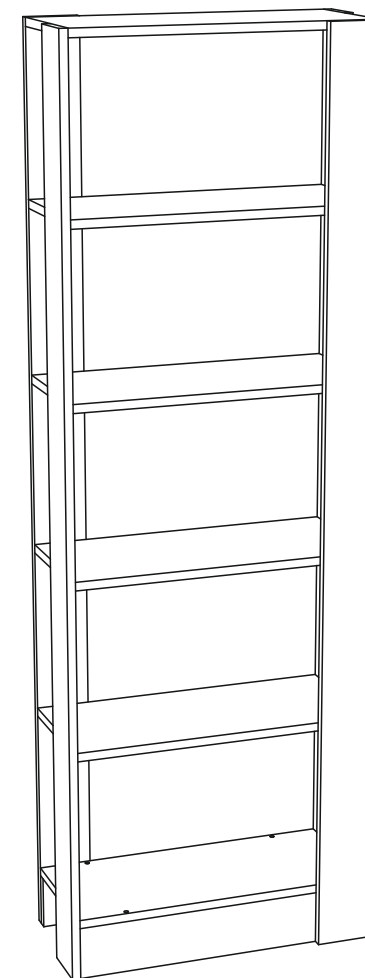

Гарантийные обязательства

Изготовитель гарантирует соответствие изделия требованиям нормативных документов ГОСТ 16371-93 и соблюдение транспортировки и хранения. Гарантия не распространяется на мебель, имеющие механические повреждения (царапины, потертости и т.п.) возникшие при транспортировке, в процессе сборки и эксплуатации, имеющие утолщение щитков от влаги (разбухание) возникшие от неправильного ухода.

В случае приобретения уцененной мебели претензия по качеству и внешнему виду не принимаются.

Срок службы изделия – 7 лет;

Срок гарантии – 1 год со дня продажи набора.

ДАТА ВЫПУСКА «__»_____201 Г.

ШТАМП СКК

ДАТА ПРОДАЖИ «__»_____201 Г.

ШТАМП МАГАЗИНА

ПАСПОРТ Стеллаж № 3

Произведено
Россия ООО «Стендмебель»
440052 г. Пенза, ул. Баумана, д. 30
e-mail: stendmebel@mail.ru
www.stendmebel.ru
тел. 8 (8412) 99-02-53
8 (8412) 99-08-53