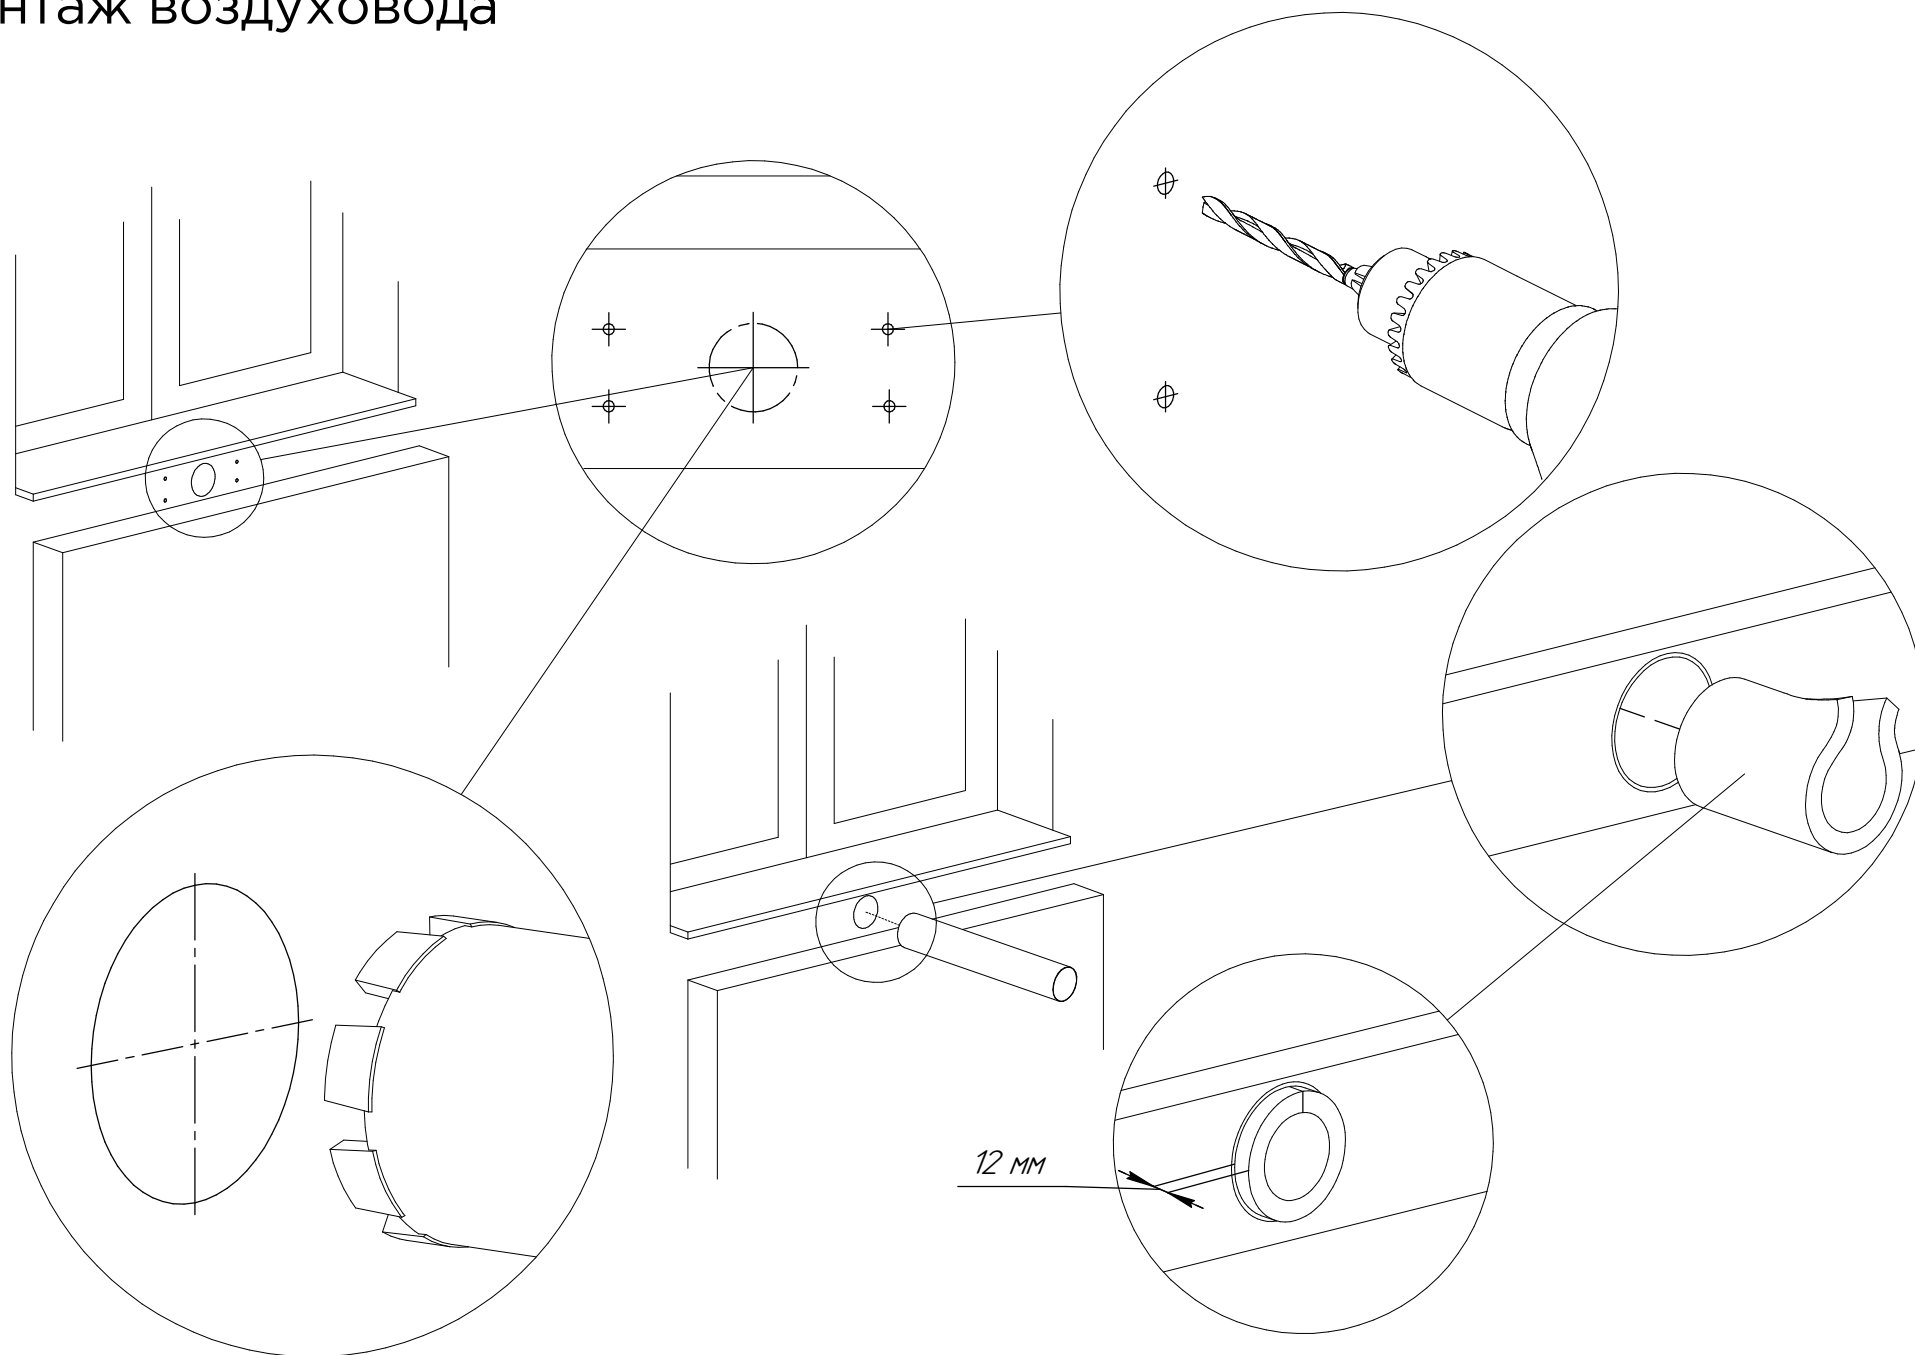

Приточный вентиляционный клапан

NORVIND

optima

Инструкция по установке

Приточный клапан Norvind optima

Воздуховод с тепло- и шумоизоляцией

Вентиляционная решетка

x4

Монтаж воздуховода

Установка на стену