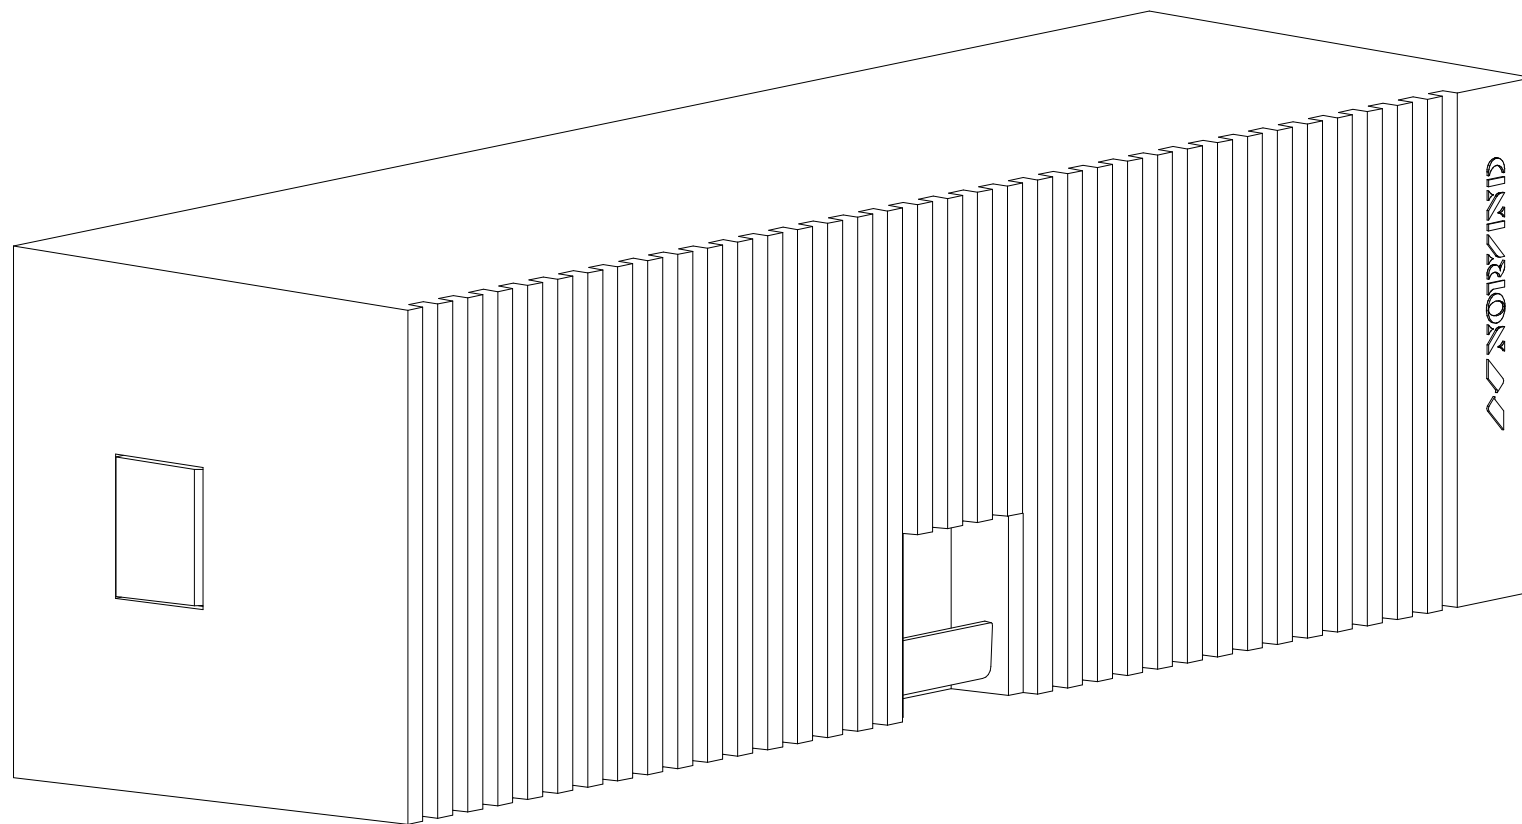

Приточный вентиляционный клапан

NORVIND

optima

Инструкция по установке

Приточный клапан Norvind optima

Воздуховод с тепло- и шумоизоляцией

Вентиляционная решетка

x4

Монтаж воздуховода

Установка на стену