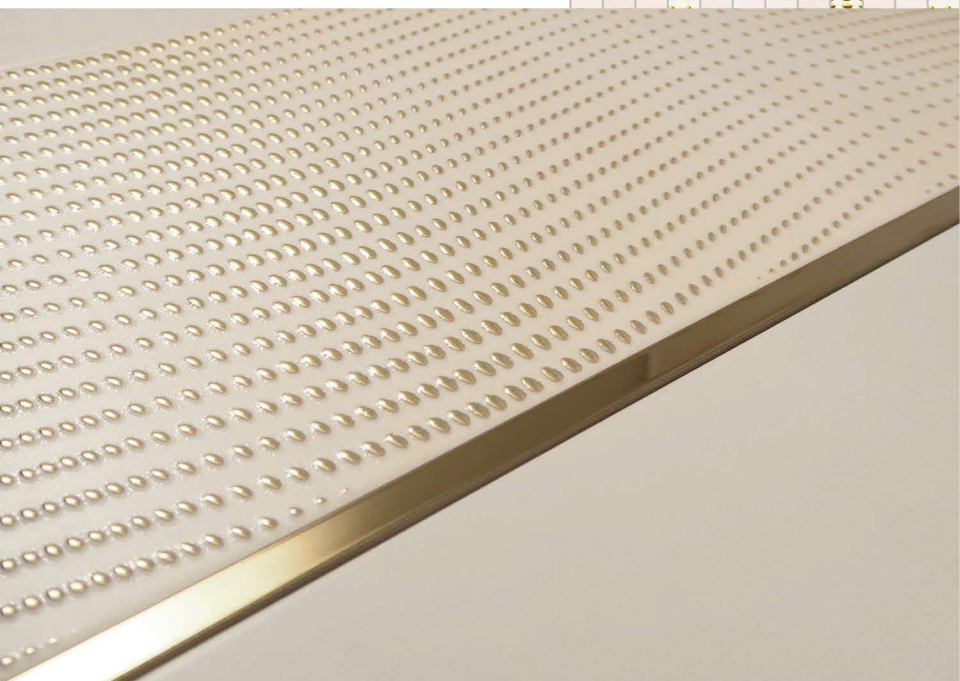

**Delacora**  
DESIGNER TILES FOR YOU

**Baffin Beige**  
Баффин Беж

Baffin Beige

# Коллекция Baffin Beige

Коллекция Baffin Beige – это сочетание золота с благородной матовой фактурой бетона в двух цветовых вариантах Dark и Light. Уникальный декор, удивляющий плавностью линий, придаст интерьеру динамики и наполнит помещение мерцанием. Коллекция собрана из элементов удобного формата 250x750мм и необычной формы мозаики, помогающей выделить функциональные зоны.

# Коллекция Baffin Beige

1000x1920

Выставочная техническая панель под европейский формат экспозиторов 1000x1920 мм.