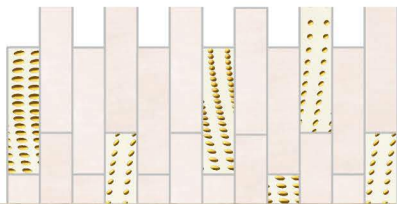

# Коллекция Baffin Beige

Коллекция Baffin Beige – это сочетание золота с благородной матовой фактурой бетона в двух цветовых вариантах Dark и Light. Уникальный декор, удивляющий плавностью линий, придаст интерьеру динамики и наполнит помещение мерцанием. Коллекция собрана из элементов удобного формата 250x750мм и необычной формы мозаики, помогающей выделить функциональные зоны.