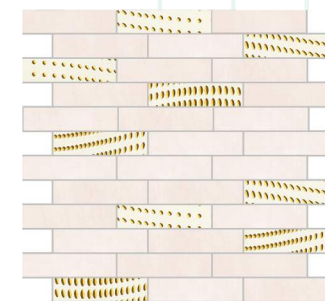

Коллекция Baffin Beige