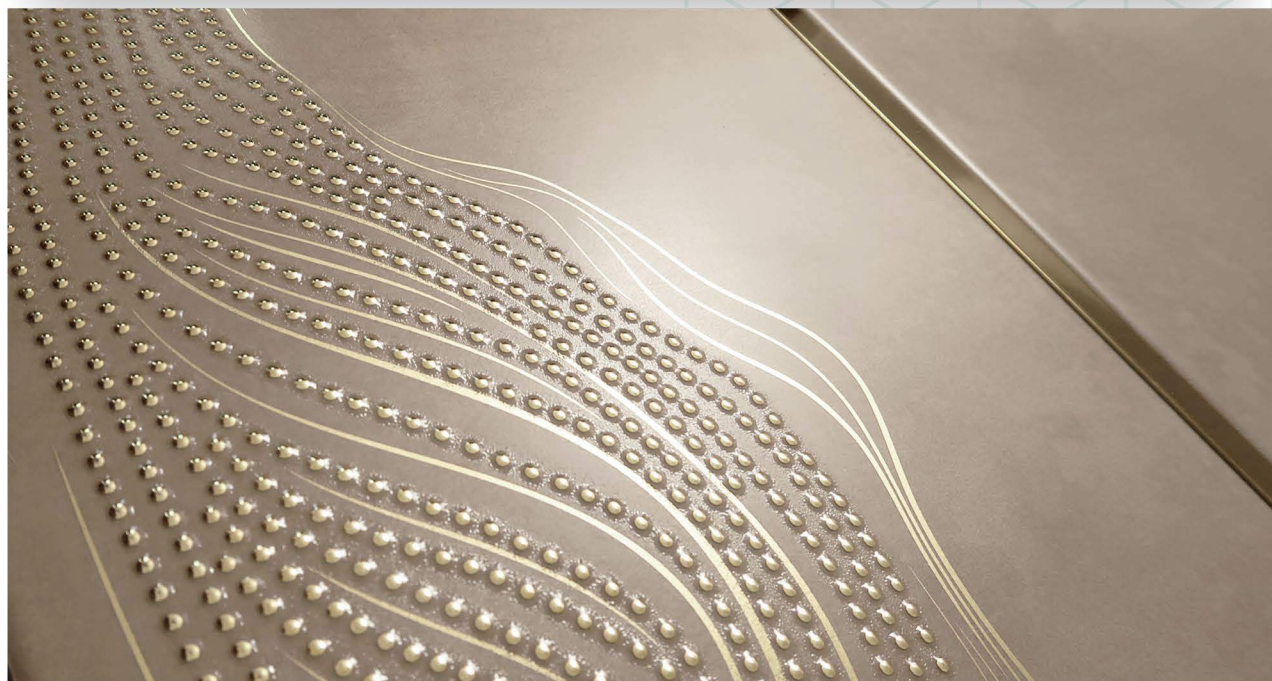

# Коллекция Baffin Beige

Коллекция Baffin Beige – это сочетание золота с благородной матовой фактурой бетона в двух цветовых вариантах Dark и Light. Уникальный декор, удивляющий плавностью линий, придаст интерьеру динамики и наполнит помещение мерцанием. Коллекция собрана из элементов удобного формата 250x750мм и необычной формы мозаики, помогающей выделить функциональные зоны.

# Коллекция Baffin Beige

1000x1920

Выставочная техническая панель под европейский формат экспозиторов 1000x1920 мм.