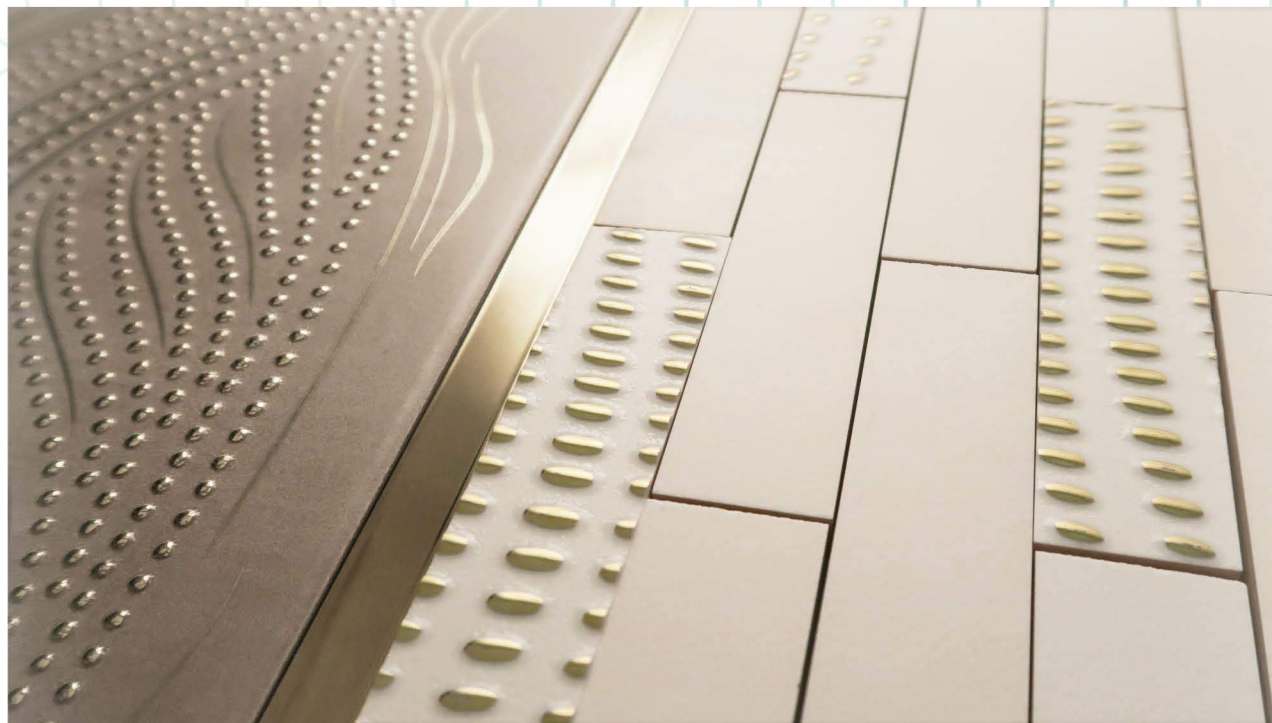

# Коллекция Baffin Beige

Коллекция Baffin Beige – это сочетание золота с благородной матовой фактурой бетона в двух цветовых вариантах Dark и Light. Уникальный декор, удивляющий плавностью линий, придаст интерьеру динамики и наполнит помещение мерцанием. Коллекция собрана из элементов удобного формата 250x750мм и необычной формы мозаики, помогающей выделить функциональные зоны.

# Коллекция Baffin Beige

1000x1920

Выставочная техническая панель под европейский формат экспозиторов 1000x1920 мм.