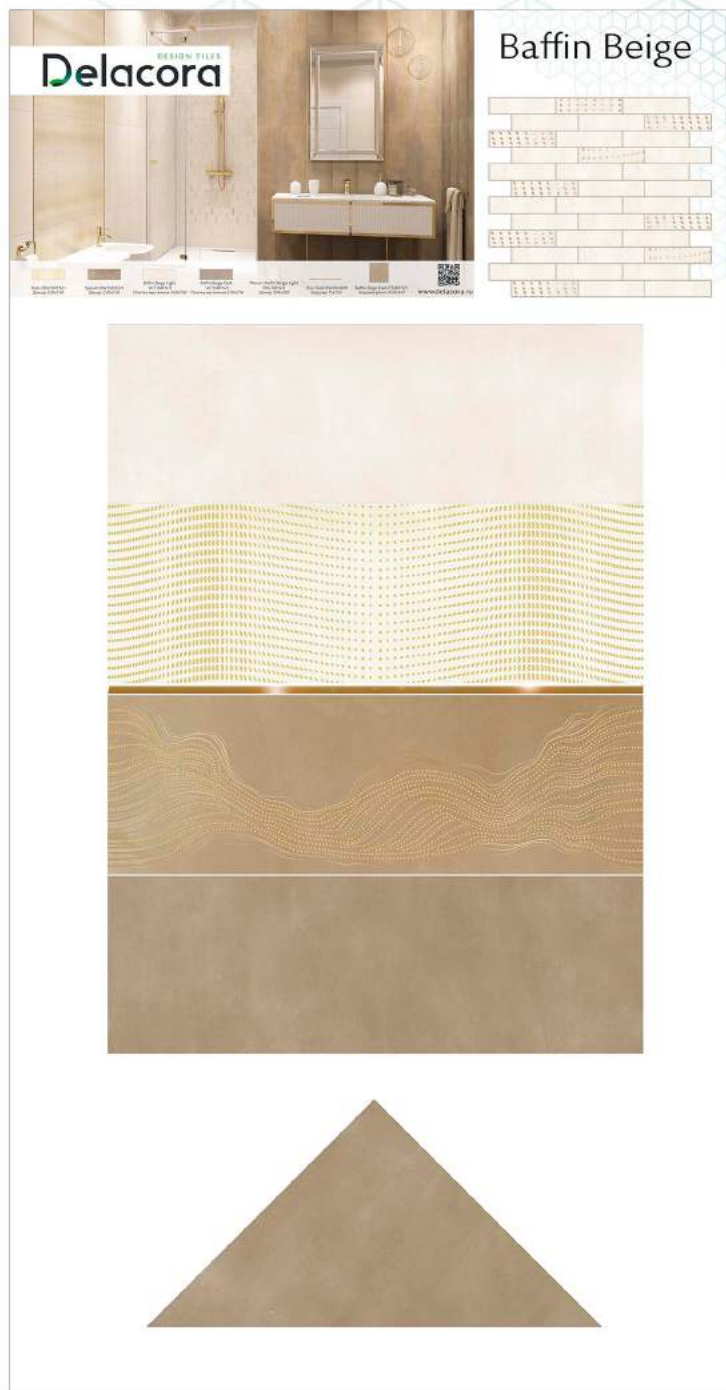

Коллекция Baffin Beige

1000x1920

Выставочная техническая панель под европейский формат экспозиторов 1000x1920 мм.