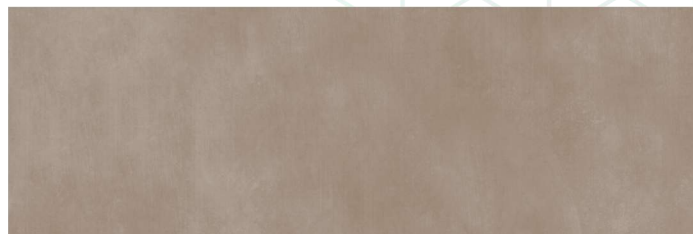

# Коллекция Baffin Beige

Коллекция Baffin Beige – это сочетание золота с благородной матовой фактурой бетона в двух цветовых вариантах Dark и Light. Уникальный декор, удивляющий плавностью линий, придаст интерьеру динамики и наполнит помещение мерцанием. Коллекция собрана из элементов удобного формата 250x750мм и необычной формы мозаики, помогающей выделить функциональные зоны.

# Коллекция Baffin Beige

Dots DW15DTS11  
Декор 250x750

Splash DW15SPH21  
Декор 250x750

Shik Gold BWOSHI09  
Бордюр 13x750

Baffin Beige Light WT15BFN11  
Плитка настенная 250x750

Baffin Beige Dark WT15BFN21  
Плитка настенная 250x750