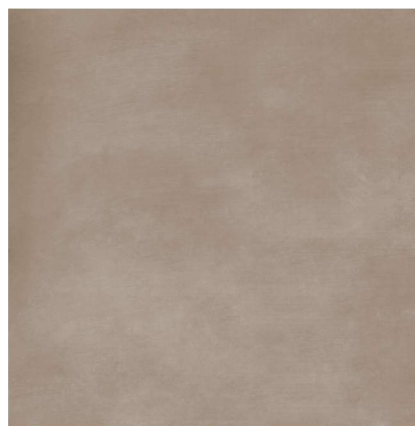

# Коллекция Baffin Beige

Коллекция Baffin Beige – это сочетание золота с благородной матовой фактурой бетона в двух цветовых вариантах Dark и Light. Уникальный декор, удивляющий плавностью линий, придаст интерьеру динамики и наполнит помещение мерцанием. Коллекция собрана из элементов удобного формата 250x750мм и необычной формы мозаики, помогающей выделить функциональные зоны.

# Коллекция Baffin Beige

Dots DW15DTS11  
Декор 250x750

Splash DW15SPH21  
Декор 250x750

Shik Gold BWOSHI09  
Бордюр 13x750

Baffin Beige Light WT15BFN11  
Плитка настенная 250x750

Baffin Beige Dark WT15BFN21  
Плитка настенная 250x750