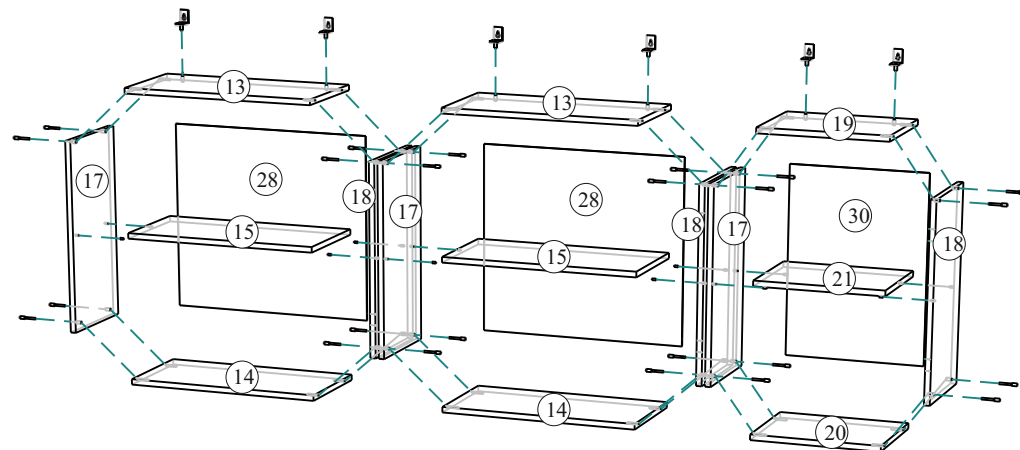

«КГ 1»(1600)

1600x846/556x600/296 (ШxВxГ)

	4x13	4x16	4x30	1,6x25						
x50	x4	x110	x16	x106	x2	x2	x6	x6		
x22	x1	x12	x6	x4			x6			x12
		400								
		x1		x4	x4					

⚠ Уважаемые покупатели! Идеального качества сборки можно добиться только путем привлечения ПРОФЕССИОНАЛЬНОГО (толкового) сборщика мебели.

Все замечания и пожелания присылайте по адресу mebelesonny@mail.ru, они будут рассмотрены НЕЗАМЕДЛИТЕЛЬНО.

1 2 3	L=mm			
1	712	597	2	4
2	552	597	2	5
3	552	397	1	4
4	552	397	1	5
5	156	397	1	4
6,7,8,9	704	426	6	1
10	600	426	2	2
11	568	426	1	2
12	400	426	1	2
13,14,15	568	280	6	3
16	368	426	1	2
17,18	556	280	6	3
19,20,21	368	280	3	2
22	568	74	4	2
23,24	400	80	2	2
25	368	74	2	2
26	310	80	1	2
27	714	597	1	4
28	538	597	2	5
29	714	397	1	4
30	538	397	1	5
31	339	397	1	4
32	1600	600	1	6