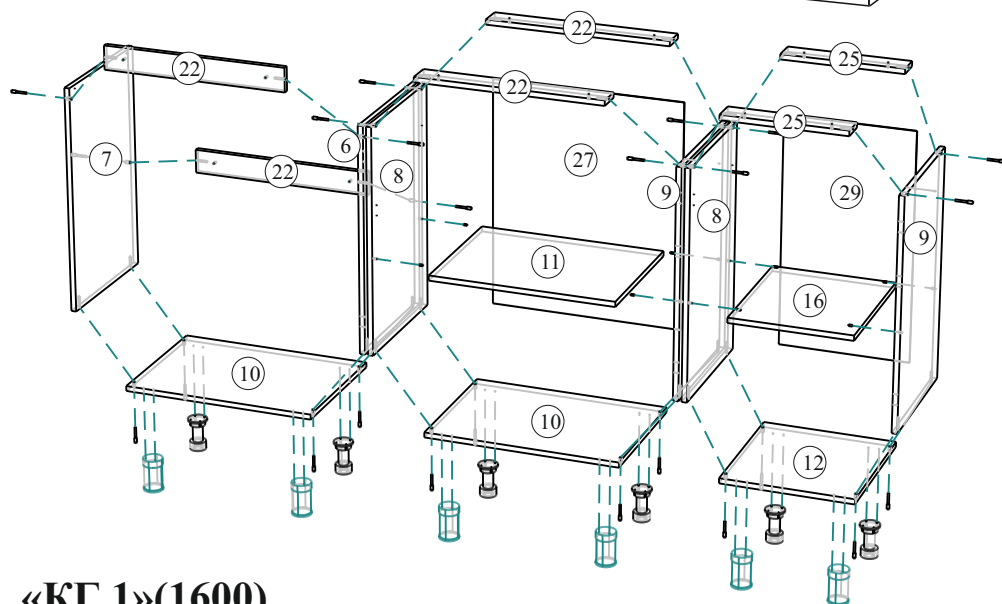

«КГ 1»(1600)

1600x846/556x600/296 (ШxВxГ)

	4x13	4x16	4x30	1,6x25						
x50	x4	x110	x16	x106	x2	x2	x6	x6		
x22	x1	x12	x6	x4			x6			x12
		400								
		x1		x4	x4					

⚠ Уважаемые покупатели! Идеального качества сборки можно добиться только путем привлечения ПРОФЕССИОНАЛЬНОГО (толкового) сборщика мебели.

Все замечания и пожелания присылайте по адресу mebelesonny@mail.ru, они будут рассмотрены НЕЗАМЕДЛИТЕЛЬНО.

1 2 3	L=mm			
1	712	597	2	4
2	552	597	2	5
3	552	397	1	4
4	552	397	1	5
5	156	397	1	4
6,7,8,9	704	426	6	1
10	600	426	2	2
11	568	426	1	2
12	400	426	1	2
13,14,15	568	280	6	3
16	368	426	1	2
17,18	556	280	6	3
19,20,21	368	280	3	2
22	568	74	4	2
23,24	400	80	2	2
25	368	74	2	2
26	310	80	1	2
27	714	597	1	4
28	538	597	2	5
29	714	397	1	4
30	538	397	1	5
31	339	397	1	4
32	1600	600	1	6