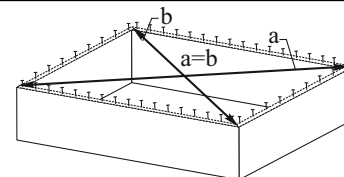

«КГ 1»(1600)

1600x846/556x600/296 (ШxВxГ)

	4x13	4x16	4x30	1,6x25						
x50	x4	x110	x16	x106	x2	x2	x6	x6		
x22	x1	x12	x6	x4			x6			x12
		400								
		x1		x4	x4					

⚠ Уважаемые покупатели! Идеального качества сборки можно добиться только путем привлечения ПРОФЕССИОНАЛЬНОГО (толкового) сборщика мебели.

Все замечания и пожелания присылайте по адресу mebelesonny@mail.ru, они будут рассмотрены НЕЗАМЕДЛИТЕЛЬНО.

1 2 3	L=mm			
1	712	597	2	4
2	552	597	2	5
3	552	397	1	4
4	552	397	1	5
5	156	397	1	4
6,7,8,9	704	426	6	1
10	600	426	2	2
11	568	426	1	2
12	400	426	1	2
13,14,15	568	280	6	3
16	368	426	1	2
17,18	556	280	6	3
19,20,21	368	280	3	2
22	568	74	4	2
23,24	400	80	2	2
25	368	74	2	2
26	310	80	1	2
27	714	597	1	4
28	538	597	2	5
29	714	397	1	4
30	538	397	1	5
31	339	397	1	4
32	1600	600	1	6