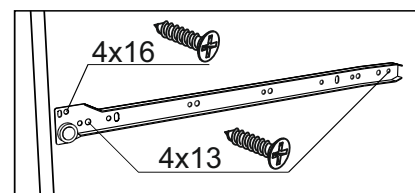

1 2 3	L=mm			
1	712	597	2	4
2	552	597	2	5
3	552	397	1	4
4	552	397	1	5
5	156	397	1	4
6,7,8,9	704	426	6	1
10	600	426	2	2
11	568	426	1	2
12	400	426	1	2
13,14,15	568	280	6	3
16	368	426	1	2
17,18	556	280	6	3
19,20,21	368	280	3	2
22	568	74	4	2
23,24	400	80	2	2
25	368	74	2	2
26	310	80	1	2
27	714	597	1	4
28	538	597	2	5
29	714	397	1	4
30	538	397	1	5
31	339	397	1	4
32	1600	600	1	6

«КТ 1»(1600)