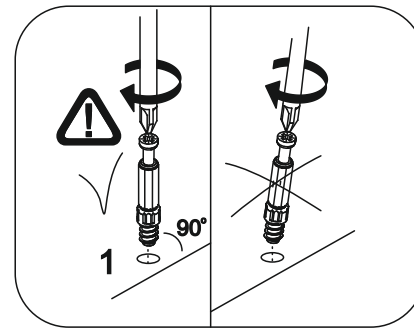

4x13	4x16	4x30	1,6x25						
x50	x4	x110	x16	x106	x2	x2	x6	x6		
x22	x1	x12	x6	x4			x6			x12
		400								
		x1		x4	x4					

⚠ Уважаемые покупатели! Идеального качества сборки можно добиться только путем привлечения ПРОФЕССИОНАЛЬНОГО (толкового) сборщика мебели.

Все замечания и пожелания присылайте по адресу mebelesonny@mail.ru, они будут рассмотрены НЕЗАМЕДЛИТЕЛЬНО.