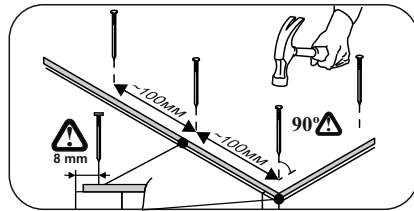

«КГ 1»(1600)

1600x846/556x600/296 (ШxВxГ)

	4x13	4x16	4x30	1,6x25						
x50	x4	x110	x16	x106	x2	x2	x6	x6		
x22	x1	x12	x6	x4			x6			x12
		400								
		x1		x4	x4					

⚠ Уважаемые покупатели! Идеального качества сборки можно добиться только путем привлечения ПРОФЕССИОНАЛЬНОГО (толкового) сборщика мебели.

Все замечания и пожелания присылайте по адресу mebelesonny@mail.ru, они будут рассмотрены НЕЗАМЕДЛИТЕЛЬНО.

1 2 3	L=mm			
1	712	597	2	4
2	552	597	2	5
3	552	397	1	4
4	552	397	1	5
5	156	397	1	4
6,7,8,9	704	426	6	1
10	600	426	2	2
11	568	426	1	2
12	400	426	1	2
13,14,15	568	280	6	3
16	368	426	1	2
17,18	556	280	6	3
19,20,21	368	280	3	2
22	568	74	4	2
23,24	400	80	2	2
25	368	74	2	2
26	310	80	1	2
27	714	597	1	4
28	538	597	2	5
29	714	397	1	4
30	538	397	1	5
31	339	397	1	4
32	1600	600	1	6