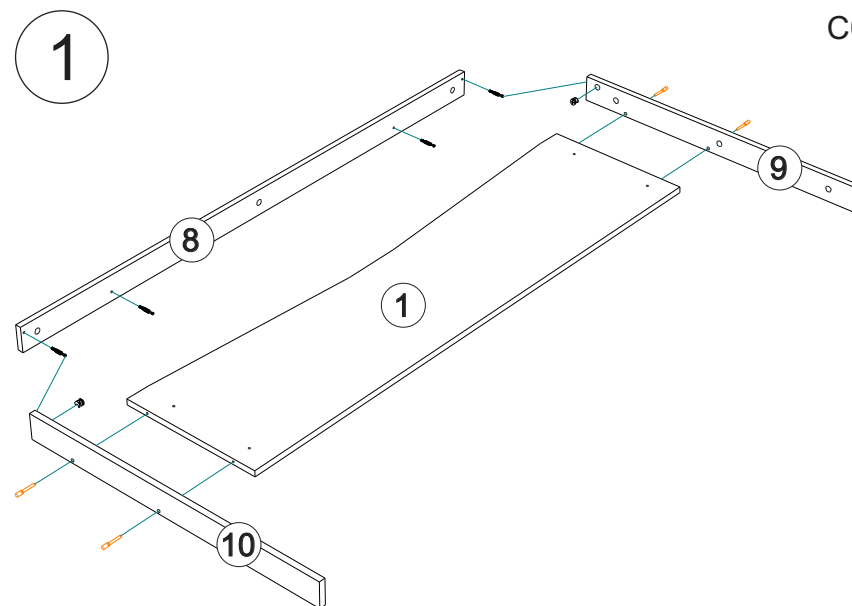

Детали корпуса

Поз.	Наименование	Заготовка		Кол-во
		Длина[L]	Ширина[W]	
1	Щит головной фрез	1468	380	1
2	Царга правая	2004	192	1
3	Царга левая	2004	192	1
4	Щит ножной	1436	192	1
5	Планка лицевая	1500	80	1
6	Планка лицевая правая	764	176	1
7	Планка лицевая левая	764	176	1
8	Планка	1500	68	1
9	Планка левая	828	68	1
10	Планка правая	828	68	1
11	Опора правая	284	160	1
12	Опора левая	284	160	1
13	Опора правая	284	144	2
14	Опора левая	284	144	2
17	Вставка	1466	192	1

*Качество мебели зависит от качества сборки.
Рекомендуем доверять сборку специалистам.*

Сборка корпуса