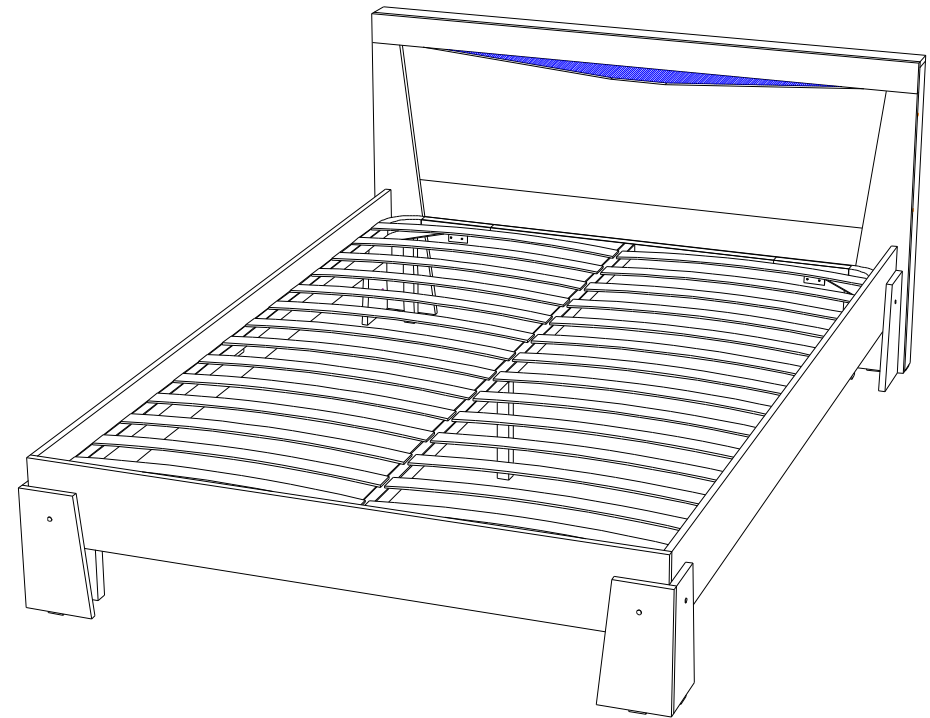

ДАТА ВЫПУСКА «__»_____201 Г.

ПШТАМП СКК

ДАТА ПРОДАЖИ «__»_____201 Г.

ПШТАМП МАГАЗИНА

ПАСПОРТ

Спальня «ПАОЛА» КР-702

Габаритные размеры (ШхВхГ): 1500 х 844 х 2120

ООО «Стендмебель»