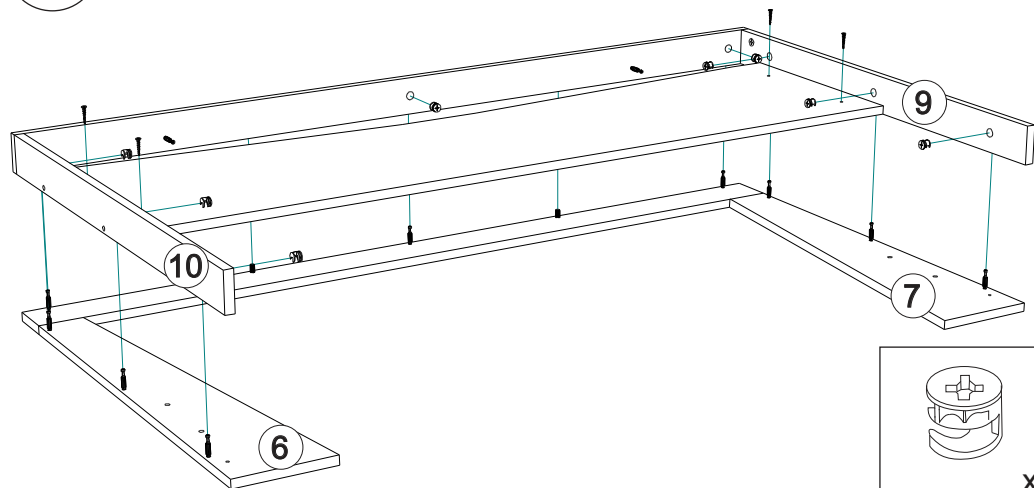

3

Сборка корпуса