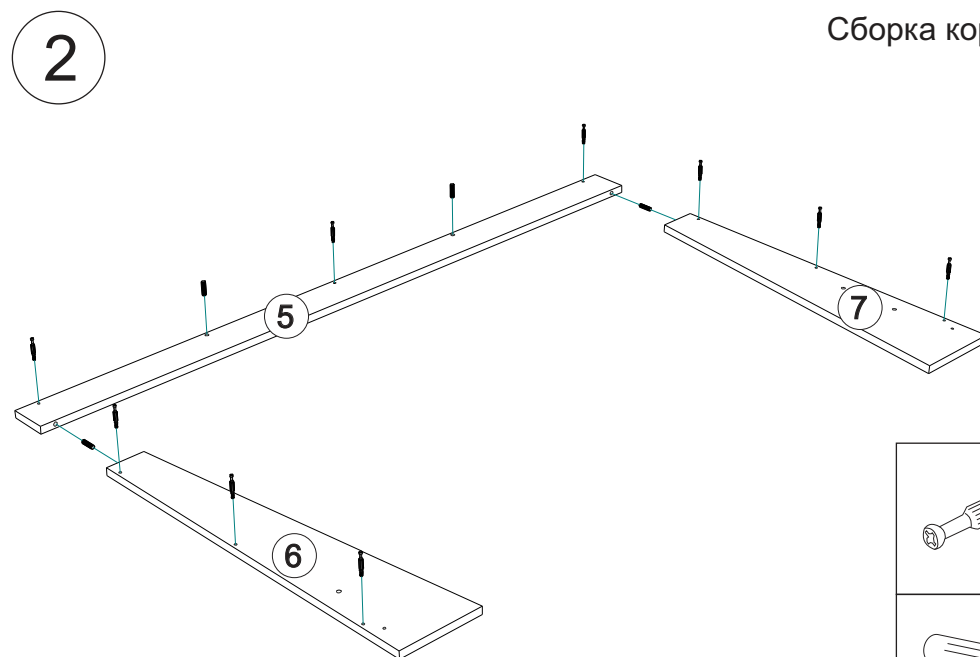

Детали корпуса

Поз.	Наименование	Заготовка		Кол-во
		Длина[L]	Ширина[W]	
1	Щит головной фрез	1468	380	1
2	Царга правая	2004	192	1
3	Царга левая	2004	192	1
4	Щит ножной	1436	192	1
5	Планка лицевая	1500	80	1
6	Планка лицевая правая	764	176	1
7	Планка лицевая левая	764	176	1
8	Планка	1500	68	1
9	Планка левая	828	68	1
10	Планка правая	828	68	1
11	Опора правая	284	160	1
12	Опора левая	284	160	1
13	Опора правая	284	144	2
14	Опора левая	284	144	2
17	Вставка	1466	192	1

*Качество мебели зависит от качества сборки.
Рекомендуем доверять сборку специалистам.*

Сборка корпуса