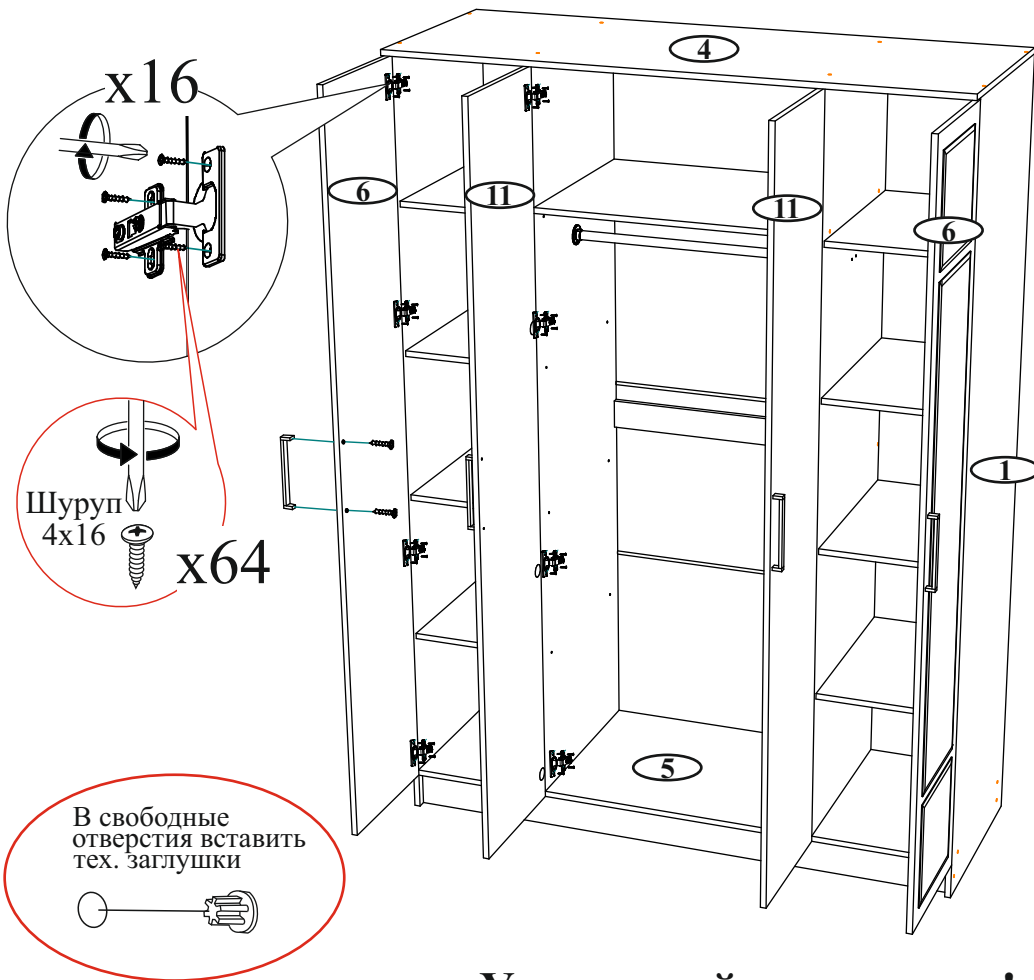

В свободные отверстия вставить тех. заглушки

Уважаемый покупатель!

Выражаем Вам искреннюю благодарность за выбор нашей мебели!