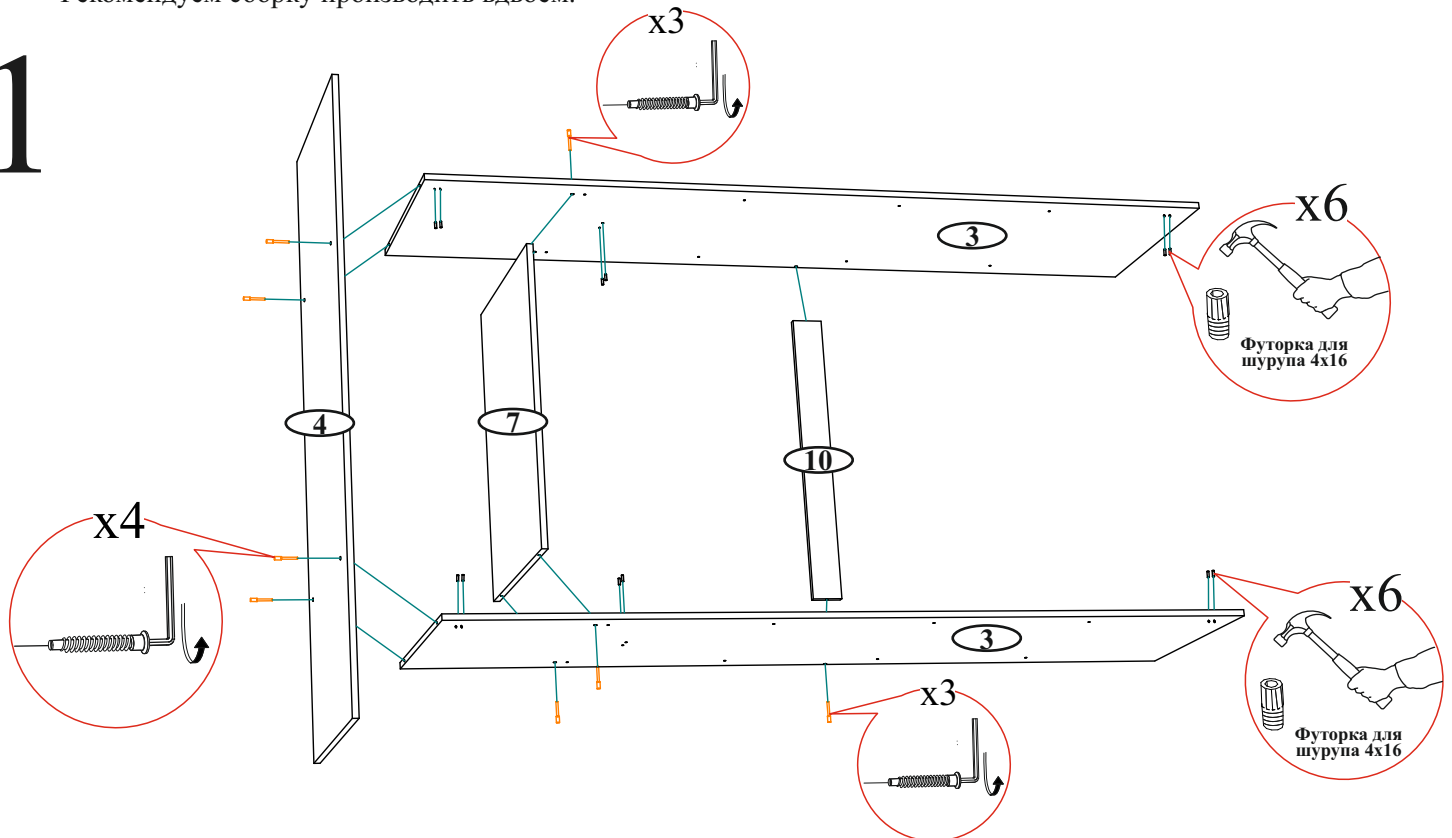

**Качество мебели зависит от качества сборки.
Рекомендуем доверить сборку специалистам.**

Необходимый инструмент для сборки.

Рекомендуем сборку производить вдвоем.

1