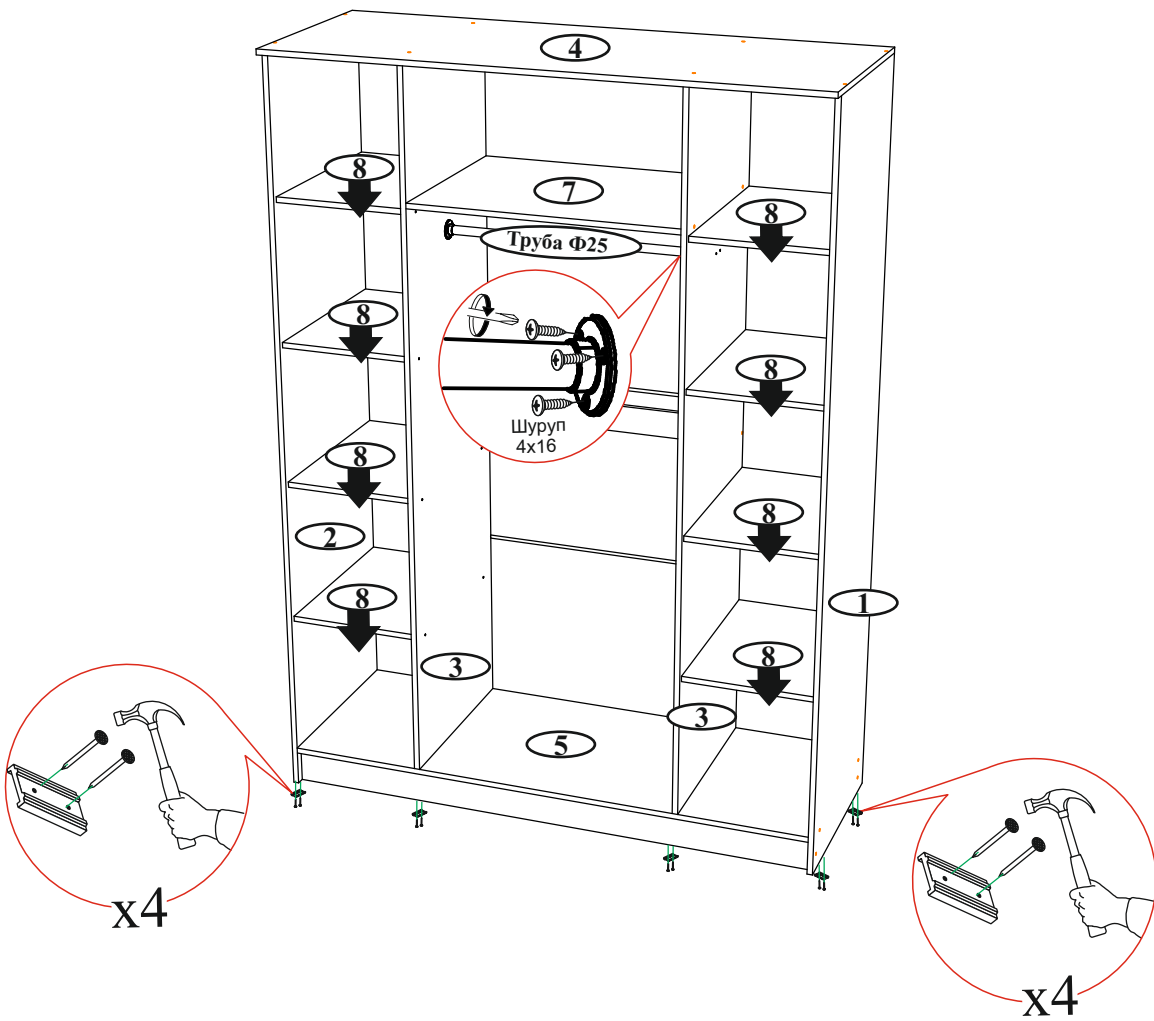

В свободные отверстия вставить тех. заглушки

Уважаемый покупатель!

Выражаем Вам искреннюю благодарность за выбор нашей мебели!