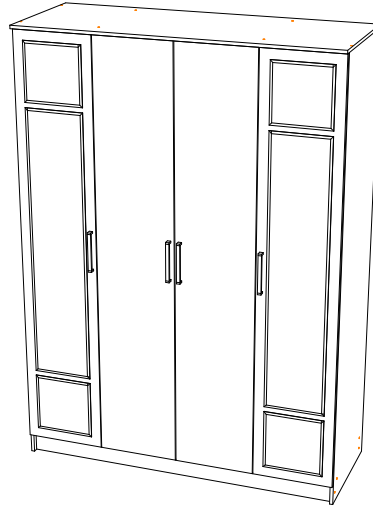

Набор мебели для квартиры и изделия мебельные

Шкаф для одежды 4-х дверный «Фиеста» NEW

02-04.001

Габаритные размеры

Ширина (мм): 1600

Высота (мм): 2216

Глубина (мм): 610

ОБЩИЕ ТЕХНИЧЕСКИЕ УКАЗАНИЯ