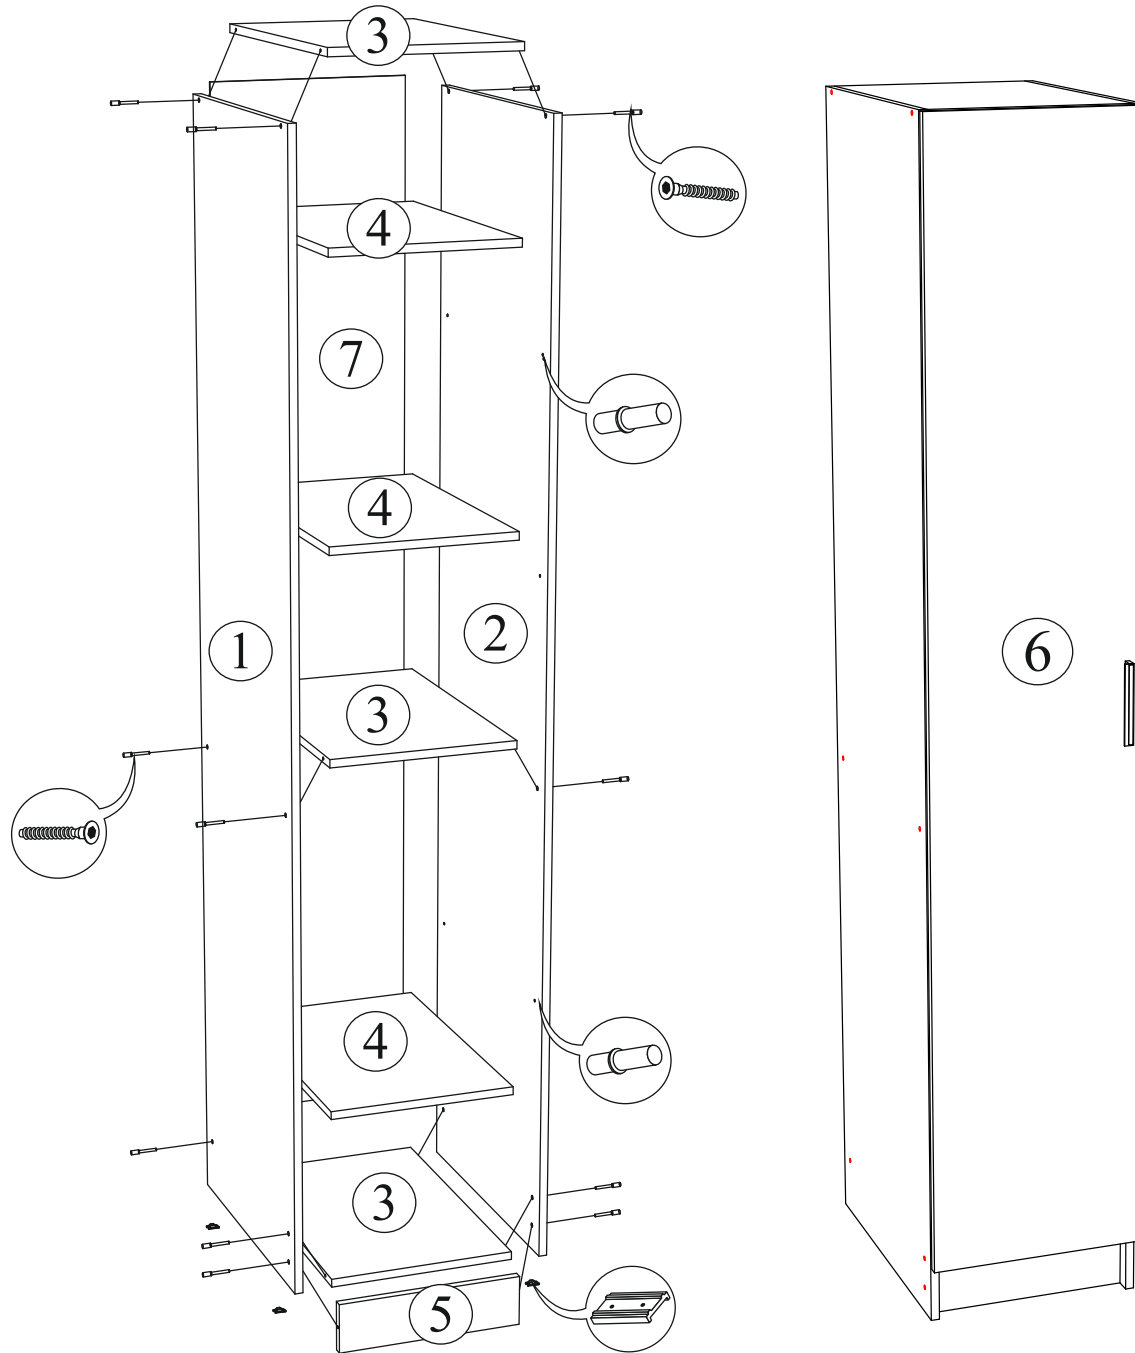

Спальня «Гармония» Пенал ПН 601