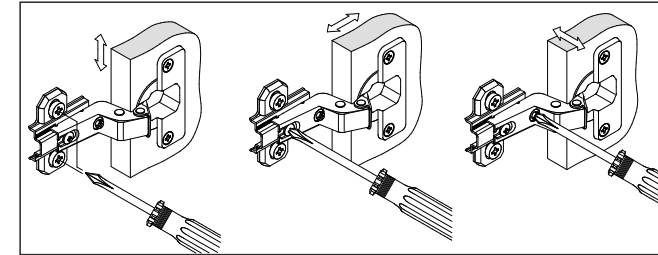

Регулирование зазоров и положения дверей с петлями

Регулирование по высоте   Регулирование глубины   Регулирование наложения