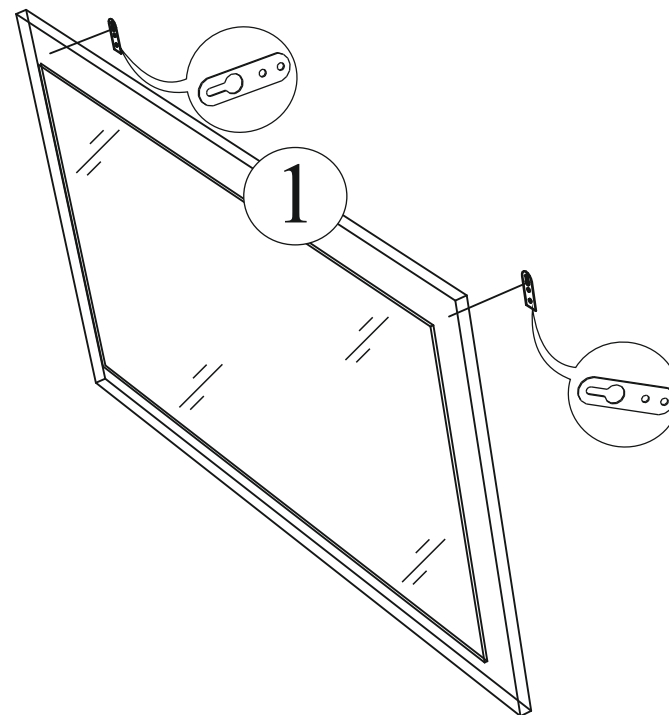

Габаритные размеры:

Высота (мм): 610

Глубина(мм): - 20

Ширина(мм): - 810

Комплектация фурнитурой

Обозначение	Наименование	Кол-во	Ед.изм.
	Навес плоский	2	шт.
	Шуруп 3,5x16	4	шт.

Комплектация деталей

Поз.	Наименование	Длина	Ширина	Кол-во
<i>Зеркало ЗР 601</i>				
1	Подзеркальник	810	610	1