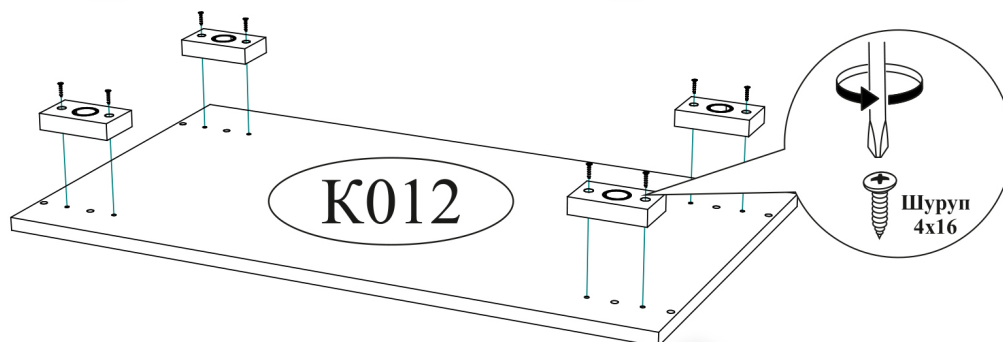

Комплектовочная ведомость

Поз.	Наименование	Длина	Ширина	Кол-во	№ упаковки
Б003	Боковина	2124	440	2	1
Бр002	Брус соединительный	768		4	2
В027	Вязка	768	440	2	2
К012	Крышка	802	460	1	2
К027	Крышка	802	460	1	2
Л003	ЛДВП	796	429	5	2
Ств017	Створка	2118	396	1	1
Ств017.	Створка	2118	396	1	1
Т0005	Труба овальная 16 мм. (хром)	762		1	2

Гвоздь 2x20 60 шт.	Евровинт 6x50 8 шт.
Евроключ 1 шт.	Заглушка технологическая Ф5 Ясень шимо 16 шт.
Заглушка технологическая Ф8 Ясень шимо 4 шт.	Опора прямоугольная 20 мм. 4 шт.
Петля 4-х шарнирная накладная 8 шт.	Ручка BTS №21 160мм С170 (Черный никель) 2 шт.
Футорка для шурупа 4x16 12 шт.	Фланец для овальной трубы 2 шт.
Заглушка для эксцентрика Ясень Шимо 8 шт.	Эксцентриковая стяжка 8 шт.
	Шуруп 4x16 44 шт.

Необходимый инструмент для сборки.

Рекомендуем сборку производить вдвоем.

**Качество мебели зависит от качества сборки.
Рекомендуем доверить сборку специалистам.**

Уважаемый покупатель!

Убедительная просьба сохранять упаковку до полной сборки изделия!

В случае обнаружения брака/дефекта обязательно сфотографировать выявленный дефект и этикетку на упаковке.

На фотографии должно быть четко видно: наименование изделия, дату изготовления и номер бригады.

Претензии по качеству без фотографии этикетки не принимаются.

РОССИЯ г. Пенза, ул. Чкалова, д. 40 кв. 86 т./ф (8412)20-40-20

BTS
МЕБЕЛЬНАЯ КОМПАНИЯ

e-mail: info@BTSmebel.ru
www.btsmebel.ru

Дата

01.01.2016

Гостиная «ВЕНЕЦИЯ»
Цвет: **ВЕНГЕ-ЛОРЕДО**   BTS 01-21.000

Гарантия 24 мес.
Срок службы - 7 лет.

№ УПАКОВКИ

1/8

Бригада

Бригада 1

Название: **БОКОВИНЫ**